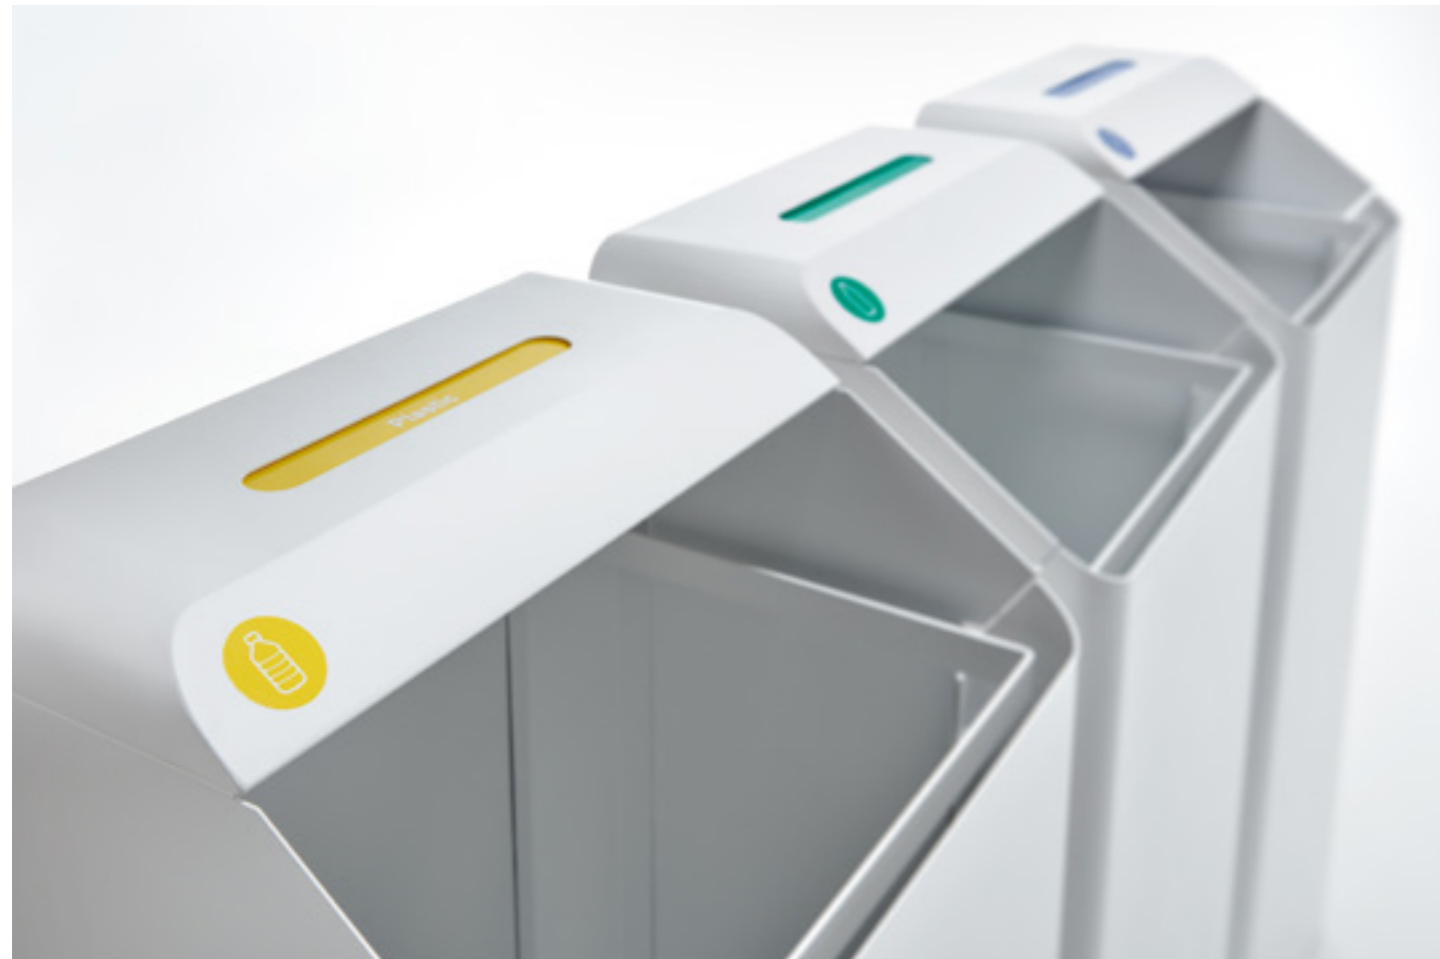

Baden

by Roger Vancells

A robust, high-capacity bin ideal for public areas. Large opening with a practical door for emptying and maintenance. Also available with an ashtray on top.

Una papelera robusta, de gran capacidad que es ideal para espacios públicos. Boca de gran tamaño con una práctica puerta para su vaciado y mantenimiento. Disponible versión con cenicero en su parte superior.

Une corbeille à papier robuste et de grande capacité, idéale pour les espaces publics. Grande ouverture avec une porte pratique pour sa vidange et sa maintenance. Version disponible avec cendrier sur le dessus.

HUMAN PERCEPTION

DETAILS

LARGE CAPACITY RECYCLING POINT — BDN 01

SUPERIOR LID WITH WASTE IDENTIFIER — BDN 01

LOCK DETAIL — BDN 01

Baden + SB_system

by Grup Idea

SB_system is a tool for the management of large capacity recycling bins at the maintenance and security levels, by providing them with an electronic device that allows their monitoring via a Wi-Fi connection. We obtain the information required to generate alerts and store data, which can be accessed by authorized personnel through Android App or the SB_system website.

SB_system est un outil de gestion de la maintenance et de la sécurité des corbeilles de grande capacité, en leurs fournissant un dispositif électronique qui permet leur surveillance via une connexion Wi-Fi. Nous obtenons les informations nécessaires pour générer des alertes et stocker des données auxquelles le personnel autorisé peut avoir accès via l'application Android ou le site web SB_system.