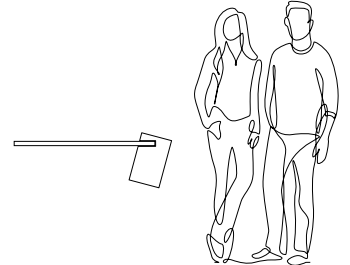

PRODUCT

REFERENCE
LUG 01

SIZE
18,8 x 18,8 x 30 cm – 8 L.
7,4 x 7,4 x 11,8 in. – 2,1 gal.

COLOURS
○ RAL 9003

CUSTOMISE OPTIONS
● COLOUR
📄 PICTOGRAMS

HUMAN PERCEPTION

SCALE 1:10 (cm)

DETAILS