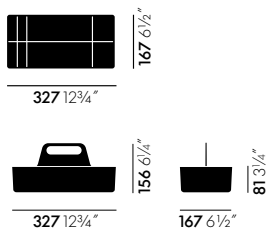

Toolbox RE

Arik Levy, 2021

vitra.

Toolbox RE est un organisateur pratique pour le rangement et le transport de petits ustensiles de travail et d'accessoires. Il est fabriqué à partir de plastique recyclé provenant de déchets industriels – et à la fin de sa durée de vie, il est également recyclable à 100 %. Toolbox RE est disponible dans une palette de coloris.

- **Matériau pour Toolbox RE en différentes couleurs :** plastique ABS post-industriel recyclé, 100% recyclable.
- **Matériau pour Toolbox RE gris :** polypropylène recyclé, 100 % recyclable.

DIMENSIONS