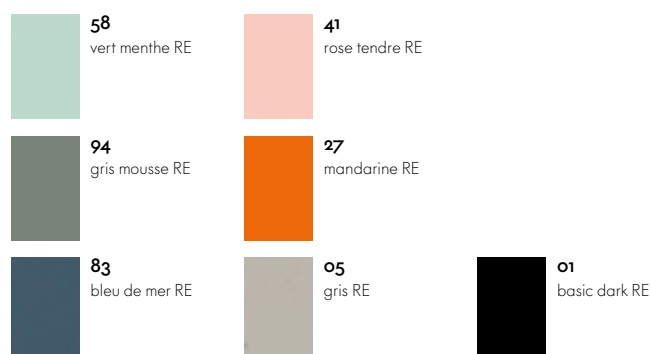

COULEURS ET MATERIAUX

Toolbox RE

Réf.art. 09154103

Vitra, une présence internationale. Vous pouvez consulter les coordonnées de votre partenaire Vitra local sur le site www.vitra.com.

info@vitra.com | FR 2023

www.vitra.com/toolbox